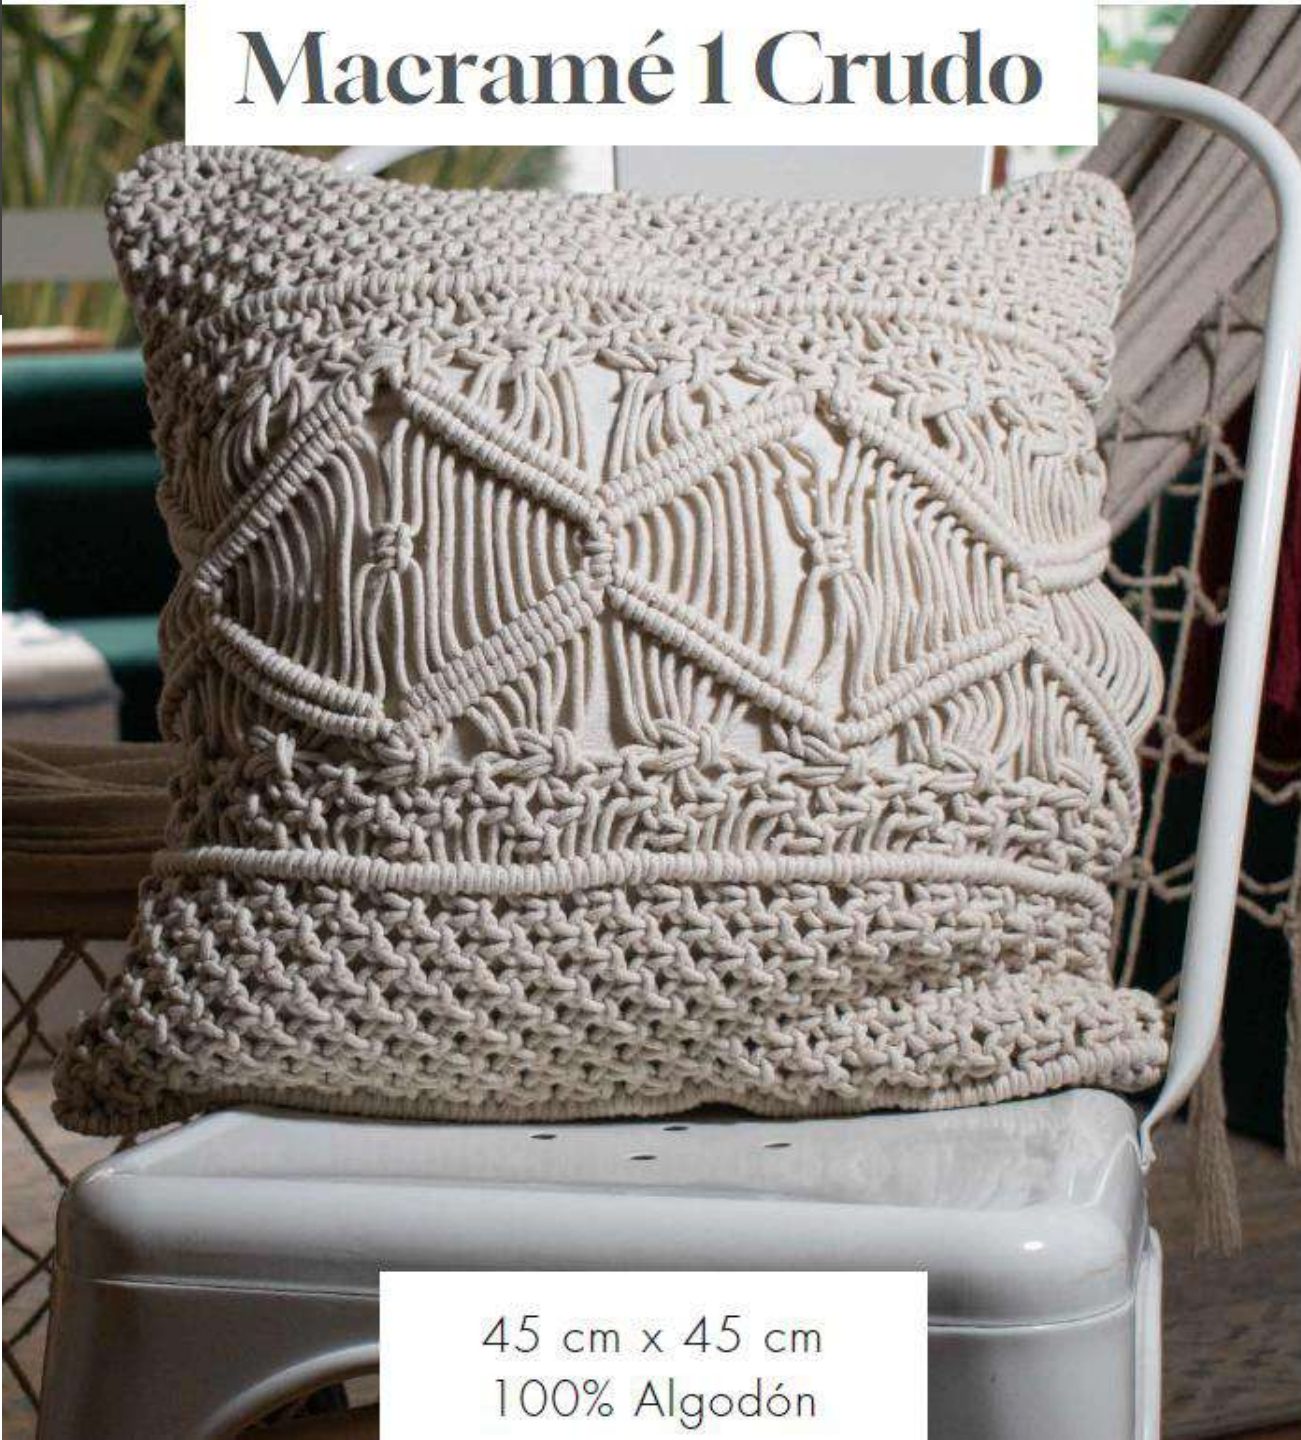

Macramé 1 Crudo

45 cm x 45 cm
100% Algodón