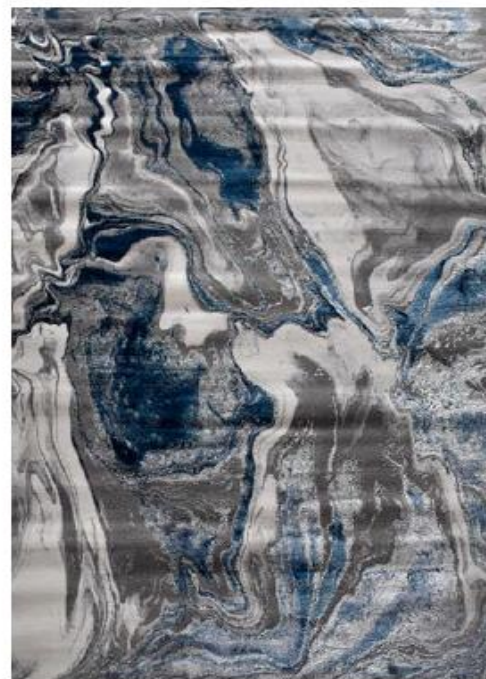

ALTURA DE LA FIBRA:
8mm

COLECCIÓN NEW SENSATION

**Cambio de precio sin previo aviso, productos sujetos a disponibilidad de inventario, el precio del producto no incluye envío.*

El Almacencito

09 azul

80 X 150 cm
120 X 170 cm
160 X 230 cm