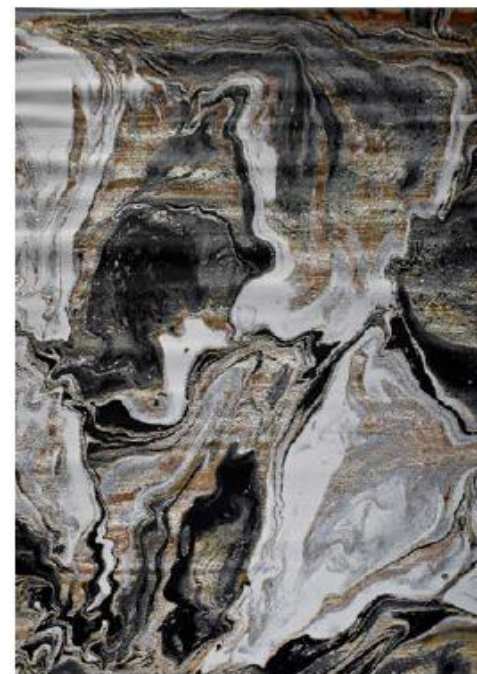

09 dorado

80 X 150 cm

COMPOSICIÓN:
65% Poliéster
35% Polipropileno

PESO:
2300g/m2 (+/-100g)

ALTURA DE LA FIBRA:
8mm

COLECCIÓN NEW SENSATION

**Cambio de precio sin previo aviso, productos sujetos a disponibilidad de inventario, el precio del producto no incluye envío.*