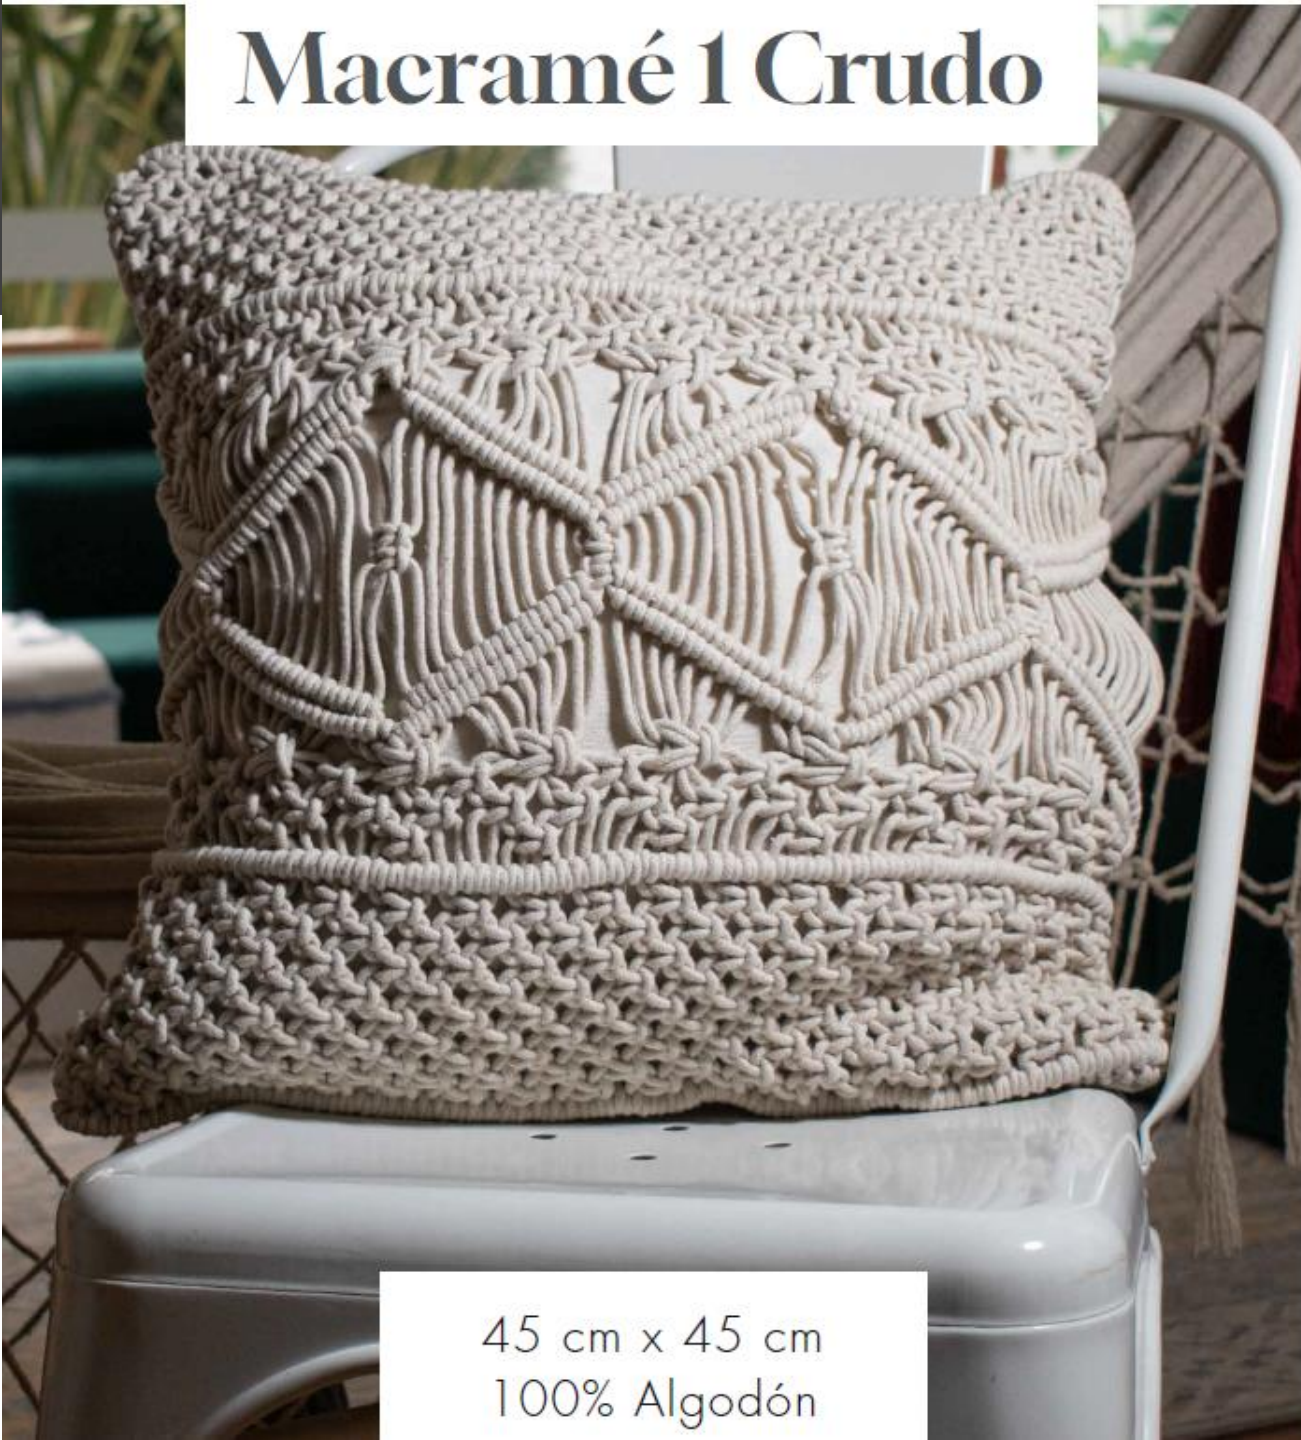

Macramé 1 Crudo

45 cm x 45 cm
100% Algodón